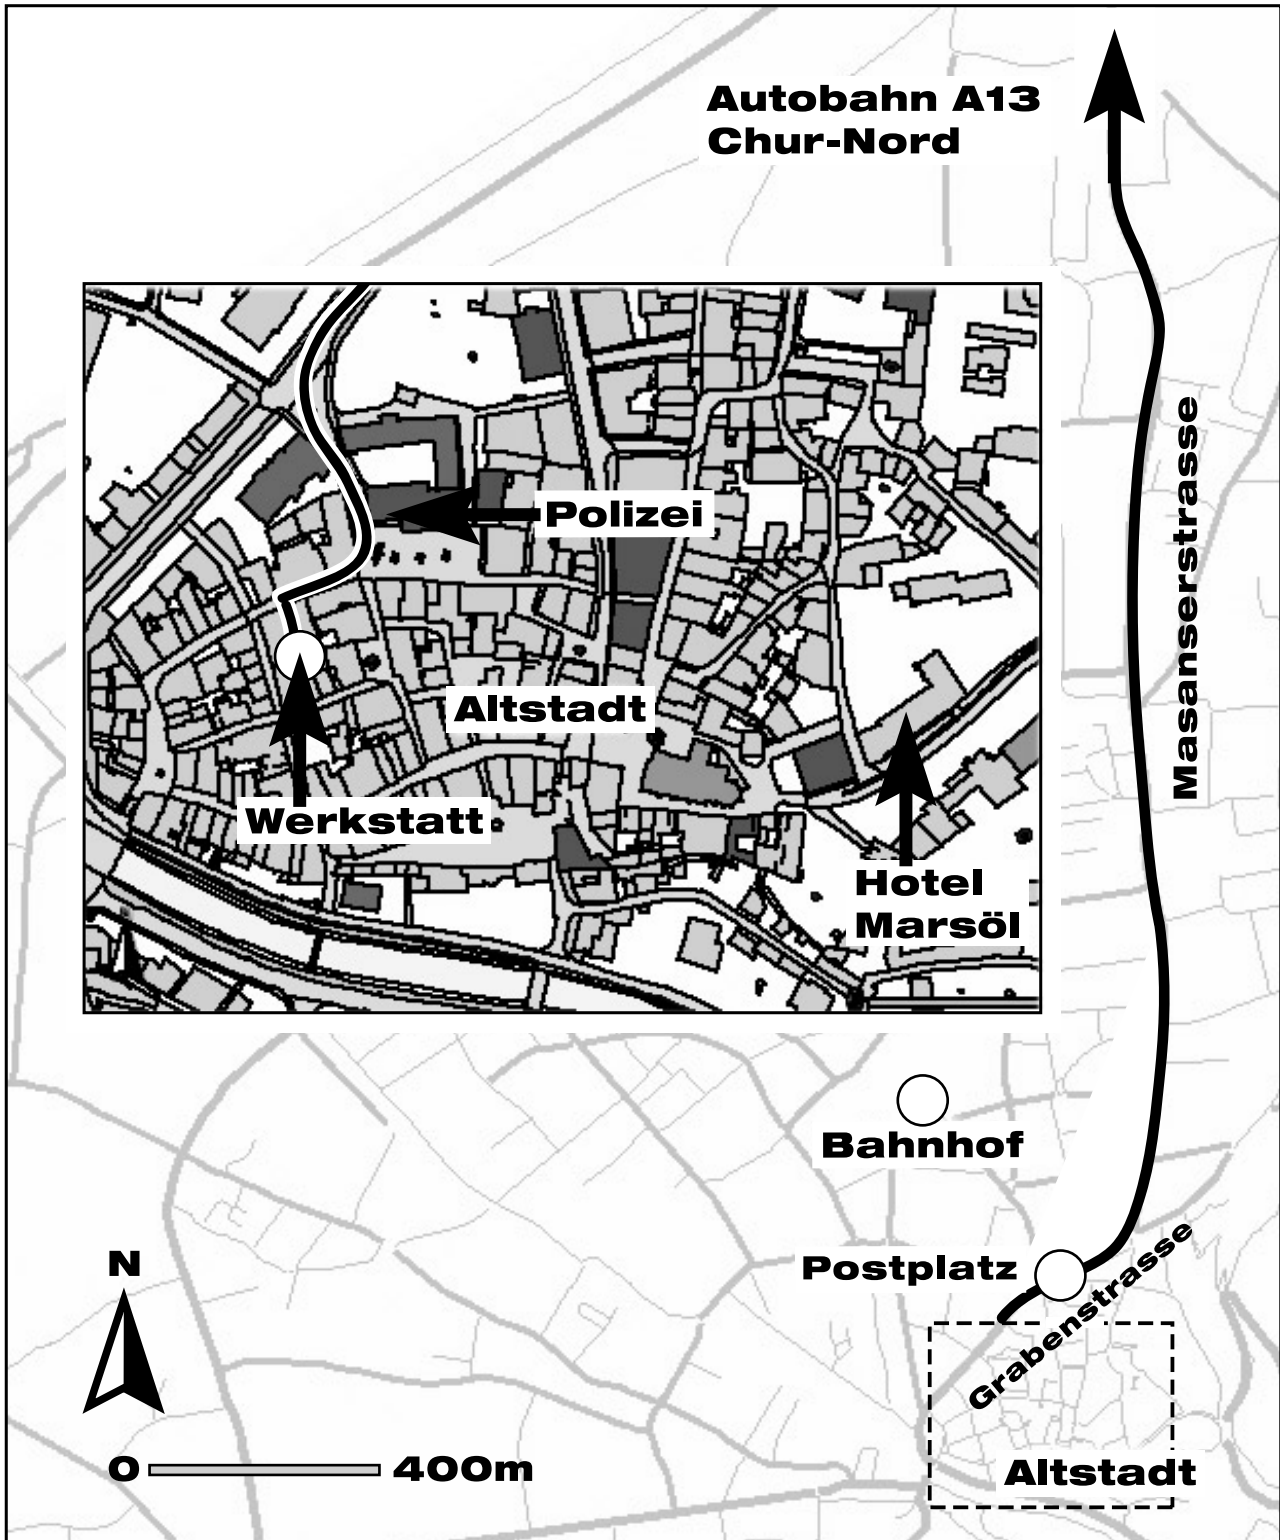

WERKSTATT?

STATTWERK

Anfahrtsplan

Untere Gasse 9 / 7000 Chur / 081 252 20 20 / stattwerk@bluewin.ch

**Achtung: Die Untere Gasse liegt in der Fussgängerzone.
Fahrbewilligungen bitte bei der Polizei einholen (40m vor der Werkstatt)**